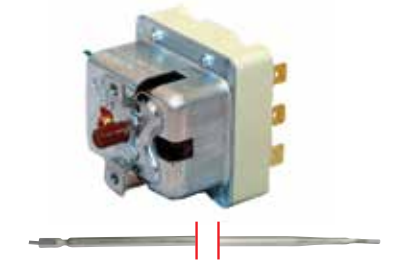

230 °C

Uyumlu Karşı Kodlar / Suitable for / Adaptable to

55.32542.848