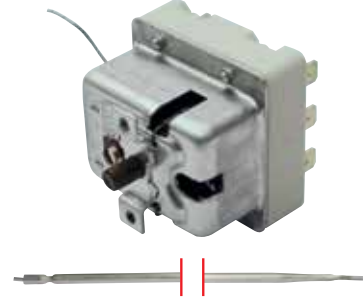

Kod No Açıklamalar ve Teknik Bilgi

720512	Model	: Trifaze Limitör
	Marka	: EGO
	Kapiler Uzunluğu	: 1490 mm
	Balp Çapı Ø ve Uzunluğu	: 4x120 mm
	Kontak	: 1
	Volt / Amper	: 400V / 10A
	Adaptör ve Rakor Ölçüsü	: -
	Kullanıldığı Cihazlar	: Izgara, Fırın

Code No Description and Technical Information

720512	Model	: Safety Thermostat
	Brand	: EGO
	Capillary Length	: 1490 mm
	Bulb	: 4x120 mm
	No of Contacts	: 1
	Volt / Amp	: 400V / 10A
	Whit Adapter & Nipple Gland Size	: -
	Used In	: Grill, Oven

360 °C

Uyumlu Karşı Kodlar / Suitable for / Adaptable to

55.32574.010

Kod No Açıklamalar ve Teknik Bilgi

720507	Model	: Trifaze Limitör
	Marka	: EGO
	Kapiler Uzunluğu	: 890 mm
	Balp Çapı Ø ve Uzunluğu	: 3,9x228 mm
	Kontak	: 1
	Volt / Amper	: 400V / 10A
	Adaptör ve Rakor Ölçüsü	: -
	Kullanıldığı Cihazlar	: Fırın

Code No Description and Technical Information

720507	Model	: Safety Thermostat
	Brand	: EGO
	Capillary Length	: 890 mm
	Bulb	: 3,9x228 mm
	No of Contacts	: 1
	Volt / Amp	: 400V / 10A
	Whit Adapter & Nipple Gland Size	: -
	Used In	: Oven