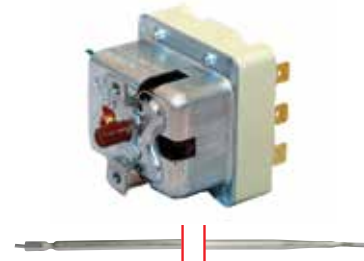

360°C

Uyumlu Karşı Kodlar / Suitable for / Adaptable to

55.32562.806

Kod No Açıklamalar ve Teknik Bilgi

720510	Model	: Trifaze Limitör
	Marka	: EGO
	Kapiler Uzunluğu	: 1190 mm
	Balp Çapı Ø ve Uzunluğu	: 6x77 mm
	Kontak	: 1
	Volt / Amper	: 400V / 10A
	Adaptör ve Rakor Ölçüsü	: -
	Kullanıldığı Cihazlar	: Izgara, Fırın

Code No Description and Technical Information

720510	Model	: Safety Thermostat
	Brand	: EGO
	Capillary Length	: 1190 mm
	Bulb	: 6x77 mm
	No of Contacts	: 1
	Volt / Amp	: 400V / 10A
	Whit Adapter & Nipple Gland Size	: -
	Used In	: Grill, Oven