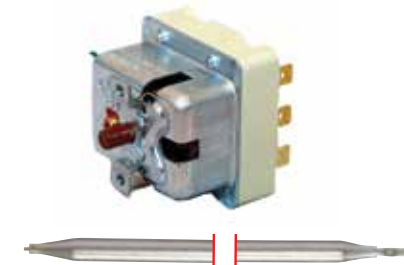

60°C

Uyumlu Karşı Kodlar / Suitable for / Adaptable to

55.32515.010