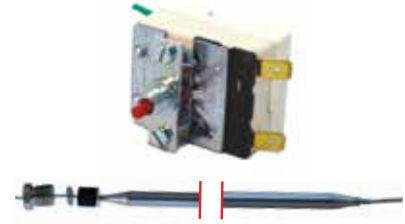

Kod No Açıklamalar ve Teknik Bilgi

720302	Model	: Monofaze Limitör
	Marka	: EGO
	Kapiler Uzunluğu	: 1730 mm (800 mm PVC kaplı)
	Balp Çapı Ø ve Uzunluğu	: 6x129 mm
	Kontak	: 1
	Volt / Amper	: 250V / 16A
	Adaptör ve Rakor Ölçüsü	: M9x1
	Kullanıldığı Cihazlar	: Benmari

Code No Description and Technical Information

720302	Model	: Safety Thermostat
	Brand	: EGO
	Capillary Length	: 1730 mm (800 mm PVC insulated)
	Bulb	: 6x129 mm
	No of Contacts	: 1
	Volt / Amp	: 250V / 16A
	Whit Adapter & Nipple Gland Size	: M9x1
	Used In	: Bain Marie

126 °C

Uyumlu Karşı Kodlar / Suitable for / Adaptable to

55.13525.050

Kod No Açıklamalar ve Teknik Bilgi

720300	Model	: Monofaze Limitör
	Marka	: EGO
	Kapiler Uzunluğu	: 1770 mm (1400 mm teflon kaplı)
	Balp Çapı Ø ve Uzunluğu	: 6x77 mm
	Kontak	: 1
	Volt / Amper	: 250V / 16A
	Adaptör ve Rakor Ölçüsü	: M9x1
	Kullanıldığı Cihazlar	: Fritöz

Code No Description and Technical Information

720300	Model	: Safety Thermostat
	Brand	: EGO
	Capillary Length	: 1770 mm (1400 mm teflon insulated)
	Bulb	: 6x77 mm
	No of Contacts	: 1
	Volt / Amp	: 250V / 16A
	Whit Adapter & Nipple Gland Size	: M9x1
	Used In	: Fryer