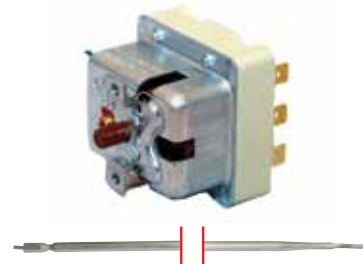

560 °C

Uyumlu Karşı Kodlar / Suitable for / Adaptable to

55.32582.814