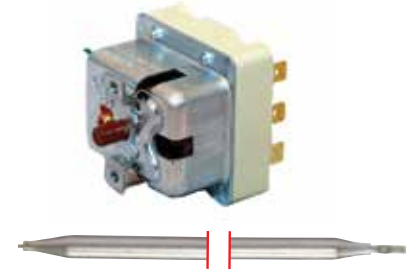

254 °C

Uyumlu Karşı Kodlar / Suitable for / Adaptable to

55.32549.811

Kod No Açıklamalar ve Teknik Bilgi

720503	Model	: Trifaze Limitör
	Marka	: EGO
	Kapiler Uzunluğu	: 1490 mm
	Balp Çapı Ø ve Uzunluğu	: 6x77 mm
	Kontak	: 1
	Volt / Amper	: 400V / 10A
	Adaptör ve Rakor Ölçüsü	: M9x1
	Kullanıldığı Cihazlar	: Izgara

Code No Description and Technical Information

720503	Model	: Safety Thermostat
	Brand	: EGO
	Capillary Length	: 1490 mm
	Bulb	: 6x77 mm
	No of Contacts	: 1
	Volt / Amp	: 400V / 10A
	Whit Adapter & Nipple Gland Size	: M9x1
	Used In	: Grill