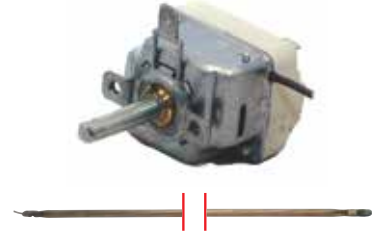

Kod No Açıklamalar ve Teknik Bilgi

710705	Model	: Monofaze Termostat (Akuple)
	Marka	: E.G.O
	Kapiler Uzunluğu	: 980 mm
	Balp Çapı Ø ve Uzunluğu	: 3,9x228 mm
	Mil Çapı Ø ve Uzunluğu	: 6x4,6 mm - 23 mm
	Kontak	: 1
	Volt / Amper	: 250V / 16A
	Adaptör ve Rakor Ölçüsü	: -
	Kullanıldığı Cihazlar	: Fritöz

Code No Description and Technical Information

710705	Model	: Single Phase Thermostat (Coupled)
	Brand	: E.G.O
	Capillary Length	: 980 mm
	Bulb	: 3,9x228 mm
	D Shaft	: 6x4,6 mm - 23 mm
	No of Contacts	: 1
	Volt / Amp	: 250V / 16A
	Adapter & Nipple Gland Size	: -
	Used In	: Fryer

55-259 °C

Uyumlu Karşı Kodlar / Suitable for / Adaptable to

55.19059.802

Kod No Açıklamalar ve Teknik Bilgi

710816	Model	: Monofaze Termostat (Akuple)
	Marka	: E.G.O
	Kapiler Uzunluğu	: 1270 mm
	Balp Çapı Ø ve Uzunluğu	: 4x120 mm
	Mil Çapı Ø ve Uzunluğu	: 6x4,6 mm - 23 mm
	Kontak	: 1
	Volt / Amper	: 250V / 16A
	Adaptör ve Rakor Ölçüsü	: -
	Kullanıldığı Cihazlar	: Fritöz

Code No Description and Technical Information

710816	Model	: Single Phase Thermostat (Coupled)
	Brand	: E.G.O
	Capillary Length	: 1270 mm
	Bulb	: 4x120 mm
	D Shaft	: 6x4,6 mm - 23 mm
	No of Contacts	: 1
	Volt / Amp	: 250V / 16A
	Adapter & Nipple Gland Size	: -
	Used In	: Fryer