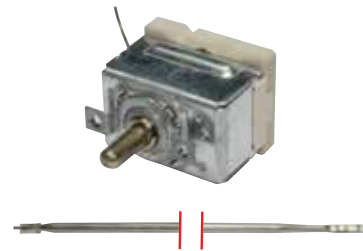

50-320 °C

Uyumlu Karşı Kodlar / Suitable for / Adaptable to

55.17062.210