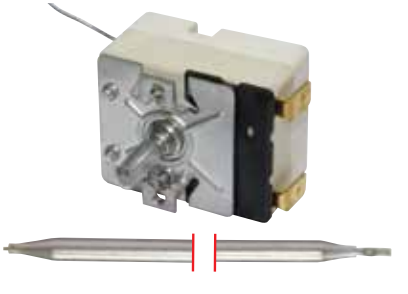

TERMOSTATLAR
THERMOSTATS

Kod No Açıklamalar ve Teknik Bilgi

710100	Model	: Monofaze Termostat
	Marka	: E.G.O
	Kapiler Uzunluğu	: 860 mm
	Balp Çapı Ø ve Uzunluğu	: 6x138 mm
	Mil Çapı Ø ve Uzunluğu	: 6x4,6 mm - 23 mm
	Kontak	: 1
	Volt / Amper	: 250V / 16A
	Adaptör ve Rakor Ölçüsü	: M9x1
	Kullanıldığı Cihazlar	: Benmari, Çay Makinesi

Code No Description and Technical Information

710101	Model	: Single Phase Thermostat
	Brand	: E.G.O
	Capillary Length	: 900 mm (700 mm Silicon Insulated)
	Bulb	: 4x116 mm
	D Shaft	: 6x4, 6 mm - 23 mm
	No of Contacts	: 1
	Volt / Amp	: 250V / 16A
	Adapter & Nipple Gland Size	: -
	Used In	: Fryer / Boiling Pan

Code No Description and Technical Information

710300	Model	: Single Phase Thermostat
	Brand	: E.G.O
	Capillary Length	: 830 mm
	Bulb	: 6x92 mm
	D Shaft	: 6x4,6 mm - 16 mm
	No of Contacts	: 1
	Volt / Amp	: 250V/16A
	Adapter & Nipple Gland Size	: -
	Used In	: Bain Marie, Boiler

Code No Description and Technical Information

710310	Model	: Single Phase Thermostat
	Brand	: E.G.O
	Capillary Length	: 1980 mm
	Bulb	: 6x98 mm
	D Shaft	: 6x4,6 mm - 23 mm
	No of Contacts	: 1
	Volt / Amp	: 250V/16A
	Adapter & Nipple Gland Size	: -
	Used In	: Fryer