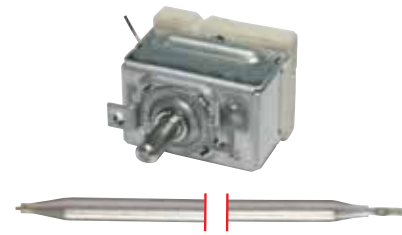

30-92°C

Uyumlu Karşı Kodlar / Suitable for / Adaptable to
55.17012.030