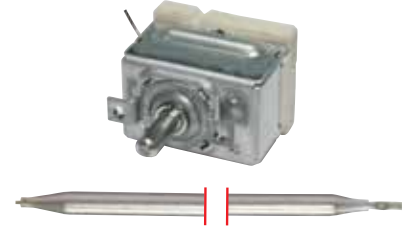

30-85 °C

Uyumlu Karşı Kodlar / Suitable for / Adaptable to
55.17212.020

Kod No	Açıklamalar ve Teknik Bilgi
710519	Model : Monofaze Termostat Marka : E.G.O Kapiler Uzunluğu : 840 mm Balp Çapı Ø ve Uzunluğu : 6x83 mm Mil Çapı Ø ve Uzunluğu : 6x4,6 mm - 18 mm Kontak : 1 Volt / Amper : 220V / 13A Adaptör ve Rakor Ölçüsü : - Kullanıldığı Cihazlar : Benmari, Boyler

Code No	Description and Technical Information
710519	Model : Single Phase Thermostat Brand : E.G.O Capillary Length : 840 mm Bulb : 6x83 mm D Shaft : 6x4,6 mm - 18 mm No of Contacts : 1 Volt / Amp : 220V / 13A Adapter & Nipple Gland Size : - Used In : Bain Marie, Boiler