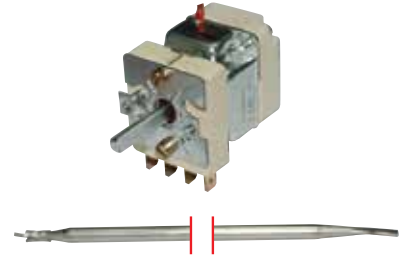

TERMOSTATLAR
THERMOSTATS

Kod No Açıklamalar ve Teknik Bilgi

710100	Model	: Monofaze Termostat
	Marka	: E.G.O
	Kapiler Uzunluğu	: 860 mm
	Balp Çapı Ø ve Uzunluğu	: 6x138 mm
	Mil Çapı Ø ve Uzunluğu	: 6x4,6 mm - 23 mm
	Kontak	: 1
	Volt / Amper	: 250V / 16A
	Adaptör ve Rakor Ölçüsü	: M9x1
	Kullanıldığı Cihazlar	: Benmari, Çay Makinesi

30-110 °C

[Uyumlu Karşı Kodlar / Suitable for / Adaptable to](#)

55.10022.010

Kod No Açıklamalar ve Teknik Bilgi

710101	Model	: Monofaze Termostat
	Marka	: E.G.O
	Kapiler Uzunluğu	: 900 mm (700 mm'si Silikon Kaplı)
	Balp Çapı Ø ve Uzunluğu	: 4x116 mm
	Mil Çapı Ø ve Uzunluğu	: 6x4, 6 mm - 23 mm
	Kontak	: 1
	Volt / Amper	: 250V / 16A
	Adaptör ve Rakor Ölçüsü	: -
	Kullanıldığı Cihazlar	: Fritöz - Kaynatma Kazanı

Code No Description and Technical Information

710101	Model	: Single Phase Thermostat
	Brand	: E.G.O
	Capillary Length	: 900 mm (700 mm Silicon Insulated)
	Bulb	: 4x116 mm
	D Shaft	: 6x4, 6 mm - 23 mm
	No of Contacts	: 1
	Volt / Amp	: 250V / 16A
	Adapter & Nipple Gland Size	: -
	Used In	: Fryer / Boiling Pan

55-180 °C

[Uyumlu Karşı Kodlar / Suitable for / Adaptable to](#)

55.10632.800

Kod No Açıklamalar ve Teknik Bilgi

710300	Model	: Monofaze Termostat
	Marka	: E.G.O
	Kapiler Uzunluğu	: 830 mm
	Balp Çapı Ø ve Uzunluğu	: 6x92 mm
	Mil Çapı Ø ve Uzunluğu	: 6x4,6 mm - 16 mm
	Kontak	: 1
	Volt / Amper	: 250V/16A
	Adaptör ve Rakor Ölçüsü	: -
	Kullanıldığı Cihazlar	: Benmari, Boyler