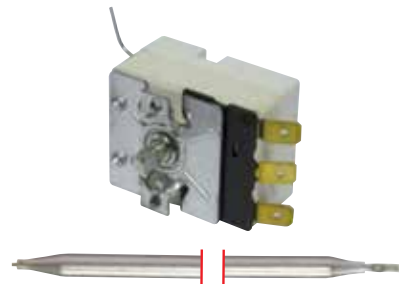

31-93 °C

[Uyumlu Karşı Kodlar / Suitable for / Adaptable to](#)

55.13215.050