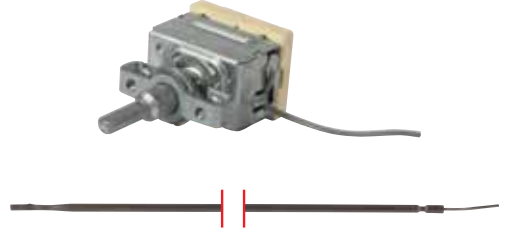

Kod No Açıklamalar ve Teknik Bilgi

710515	Model	: Monofaze Termostat
	Marka	: E.G.O
	Kapiler Uzunluğu	: 840 mm
	Balp Çapı Ø ve Uzunluğu	: 3,03x160 mm
	Mil Çapı Ø ve Uzunluğu	: 6,35x5,08 mm - 28 mm
	Kontak	: 1
	Volt / Amper	: 220V / 13A
	Adaptör ve Rakor Ölçüsü	: -
	Kullanıldığı Cihazlar	: Fritöz, Piliç Kızartma Makinesi

Code No Description and Technical Information

710515	Model	: Single Phase Thermostat
	Brand	: E.G.O
	Capillary Length	: 840 mm
	Bulb	: 3,03x160 mm
	D Shaft	: 6,35x5,08 mm - 28 mm
	No of Contacts	: 1
	Volt / Amp	: 220V / 13A
	Adapter & Nipple Gland Size	: -
	Used In	: Fryer, Chicken Rotisserie Machine

92-298°C

Uyumlu Karşı Kodlar / Suitable for / Adaptable to

55.17952.010

Kod No Açıklamalar ve Teknik Bilgi

710518	Model	: Monofaze Termostat
	Marka	: E.G.O
	Kapiler Uzunluğu	: 950 mm
	Balp Çapı Ø ve Uzunluğu	: 4x111 mm
	Mil Çapı Ø ve Uzunluğu	: 6x4,6 mm - 16 mm
	Kontak	: 1
	Volt / Amper	: 220V / 13A
	Adaptör ve Rakor Ölçüsü	: -
	Kullanıldığı Cihazlar	: Izgara

Code No Description and Technical Information

710518	Model	: Single Phase Thermostat
	Brand	: E.G.O
	Capillary Length	: 950 mm
	Bulb	: 4x111 mm
	D Shaft	: 6x4,6 mm - 16 mm
	No of Contacts	: 1
	Volt / Amp	: 220V / 13A
	Adapter & Nipple Gland Size	: -
	Used In	: Grill