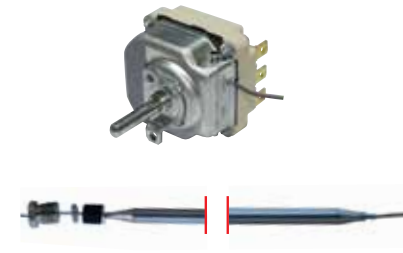

95-180 °C

Uyumlu Karşı Kodlar / Suitable for / Adaptable to

55.34035.080