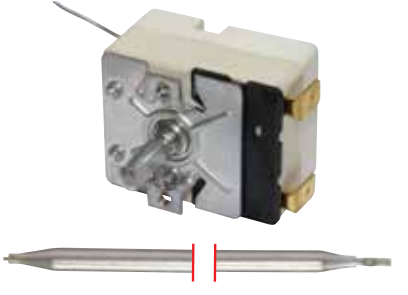

Code No Description and Technical Information

710101	Model	: Single Phase Thermostat
	Brand	: E.G.O
	Capillary Length	: 900 mm (700 mm Silicon Insulated)
	Bulb	: 4x116 mm
	D Shaft	: 6x4, 6 mm - 23 mm
	No of Contacts	: 1
	Volt / Amp	: 250V / 16A
	Adapter & Nipple Gland Size	: -
	Used In	: Fryer / Boiling Pan

55-180 °C

[Uyumlu Karşı Kodlar / Suitable for / Adaptable to](#)

55.10632.800

Kod No Açıklamalar ve Teknik Bilgi

710300	Model	: Monofaze Termostat
	Marka	: E.G.O
	Kapiler Uzunluğu	: 830 mm
	Balp Çapı Ø ve Uzunluğu	: 6x92 mm
	Mil Çapı Ø ve Uzunluğu	: 6x4,6 mm - 16 mm
	Kontak	: 1
	Volt / Amper	: 250V/16A
	Adaptör ve Rakor Ölçüsü	: -
	Kullanıldığı Cihazlar	: Benmari, Boyler

97-180 °C

Uyumlu Karşı Kodlar / Suitable for / Adaptable to

55.13032.140

Kod No Açıklamalar ve Teknik Bilgi

710303	Model	: Monofaze Termostat
	Marka	: E.G.O
	Kapiler Uzunluğu	: 1430 mm
	Balp Çapı Ø ve Uzunluğu	: 6x98 mm
	Mil Çapı Ø ve Uzunluğu	: 6x4,6 mm - 23 mm
	Kontak	: 1
	Volt / Amper	: 250V/16A
	Adaptör ve Rakor Ölçüsü	: -
	Kullanıldığı Cihazlar	: Fritöz

Code No Description and Technical Information

710303	Model	: Single Phase Thermostat
	Brand	: E.G.O
	Capillary Length	: 1430 mm
	Bulb	: 6x98 mm
	D Shaft	: 6x4,6 mm - 23 mm
	No of Contacts	: 1
	Volt / Amp	: 250V/16A
	Adapter & Nipple Gland Size	: -
	Used In	: Fryer