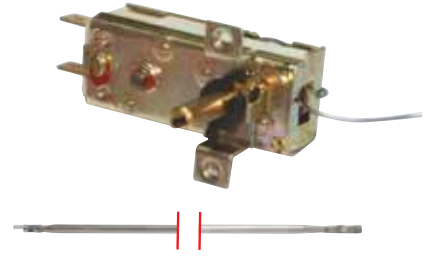

Code No Description and Technical Information

710403	Model	: Single Phase Thermostat
	Brand	: E.G.O
	Capillary Length	: 400 mm
	Bulb	: 3,1x248 mm
	D Shaft	: 6x4,6 mm - 15 mm
	No of Contacts	: 1
	Volt / Amp	: 230V / 16A
	Adapter & Nipple Gland Size	: -
	Used In	: Fryer