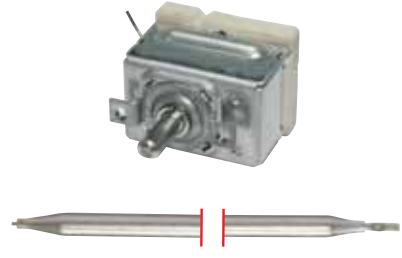

30-85 °C

Uyumlu Karşı Kodlar / Suitable for / Adaptable to
55.17012.040

Kod No	Açıklamalar ve Teknik Bilgi
710512	Model : Monofaze Termostat Marka : E.G.O Kapiler Uzunluğu : 840 mm Balp Çapı Ø ve Uzunluğu : 6x94 mm Mil Çapı Ø ve Uzunluğu : 6x4,6 mm - 16 mm Kontak : 2 Volt / Amper : 220V / 13A Adaptör ve Rakor Ölçüsü : - Kullanıldığı Cihazlar : Benmari, Boyler

Code No	Description and Technical Information
710512	Model : Single Phase Thermostat Brand : E.G.O Capillary Length : 840 mm Bulb : 6x94 mm D Shaft : 6x4,6 mm - 16 mm No of Contacts : 2 Volt / Amp : 220V / 13A Adapter & Nipple Gland Size : - Used In : Bain Marie, Boiler