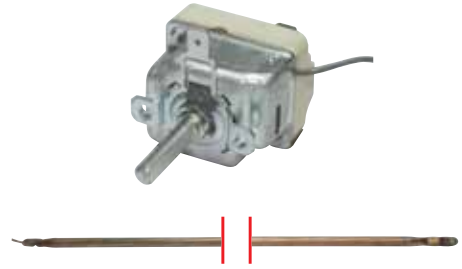

70-500 °C

Uyumlu Karşı Kodlar / Suitable for / Adaptable to

55.19082.802

Kod No Açıklamalar ve Teknik Bilgi

710800	Model	: Trifaze Termostat
	Marka	: E.G.O
	Kapiler Uzunluğu	: 1480 mm
	Balp Çapı Ø ve Uzunluğu	: 6x129 mm
	Mil Çapı Ø ve Uzunluğu	: 6x4,6 mm - 23 mm
	Kontak	: 1
	Volt / Amper	: 250V/16A - 400V/10A
	Adaptör ve Rakor Ölçüsü	: M9x1
	Kullanıldığı Cihazlar	: Benmari, Boyler

Code No Description and Technical Information

710800	Model	: Three Phase Thermostat
	Brand	: E.G.O
	Capillary Length	: 1480 mm
	Bulb	: 6x129 mm
	D Shaft	: 6x4,6 mm - 23 mm
	No of Contacts	: 1
	Volt / Amp	: 250V/16A - 400V/10A
	Adapter & Nipple Gland Size	: M9x1
	Used In	: Bain Marie, Boiler