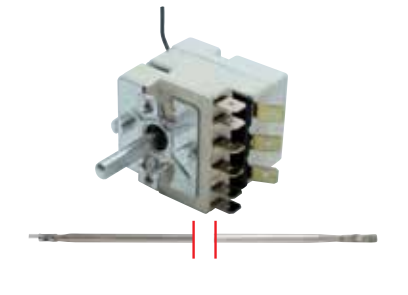

96-185 °C

Uyumlu Karşı Kodlar / Suitable for / Adaptable to

55.13639.030