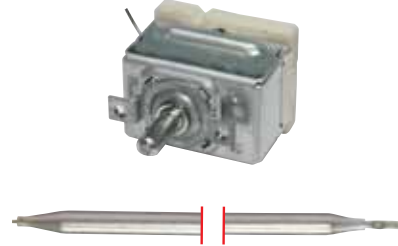

Code No Description and Technical Information

710504	Model	: Single Phase Thermostat
	Brand	: E.G.O
	Capillary Length	: 840 mm
	Bulb	: 6x98 mm
	D Shaft	: 6x4,6 mm - 23 mm
	No of Contacts	: 1
	Volt / Amp	: 220V / 13A
	Adapter & Nipple Gland Size	: -
	Used In	: Fryer