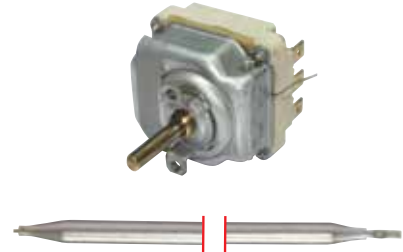

36-125°C

Uyumlu Karşı Kodlar / Suitable for / Adaptable to

55.34022.010

Kod No Açıklamalar ve Teknik Bilgi

710802	Model	: Trifaze Termostat
	Marka	: E.G.O
	Kapiler Uzunluğu	: 1780 mm (1400 mm'si Teflon Kaplı)
	Balp Çapı Ø ve Uzunluğu	: 6x133 mm
	Mil Çapı Ø ve Uzunluğu	: 6x4,6 mm - 23 mm
	Kontak	: 1
	Volt / Amper	: 250V/16A - 400V/10A
	Adaptör ve Rakor Ölçüsü	: M9x1
	Kullanıldığı Cihazlar	: Fritöz

Code No Description and Technical Information

710802	Model	: Three Phase Thermostat
	Brand	: E.G.O
	Capillary Length	: 1780 mm (1400 mm Teflon Insulated)
	Bulb	: 6x133 mm
	D Shaft	: 6x4,6 mm - 23 mm
	No of Contacts	: 1
	Volt / Amp	: 250V/16A - 400V/10A
	Adapter & Nipple Gland Size	: M9x1
	Used In	: Fryer