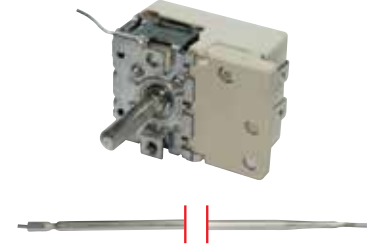

50-320 °C

Uyumlu Karşı Kodlar / Suitable for / Adaptable to

55.18062.050

Kod No Açıklamalar ve Teknik Bilgi

710712	Model	: Monofaze Termostat
	Marka	: E.G.O
	Kapiler Uzunluğu	: 870 mm
	Balp Çapı Ø ve Uzunluğu	: 6x138 mm
	Mil Çapı Ø ve Uzunluğu	: 6x4,6 - 23 mm
	Kontak	: 1
	Volt / Amper	: 250V / 16A
	Adaptör ve Rakor Ölçüsü	: M9x1
	Kullanıldığı Cihazlar	: Çay Makinesi

Code No Description and Technical Information

710712	Model	: Single Phase Thermostat
	Brand	: E.G.O
	Capillary Length	: 870 mm
	Bulb	: 6x138 mm
	D Shaft	: 6x4,6 - 23 mm
	No of Contacts	: 1
	Volt / Amp	: 250V / 16A
	Adapter & Nipple Gland Size	: M9x1
	Used In	: Tea Machine