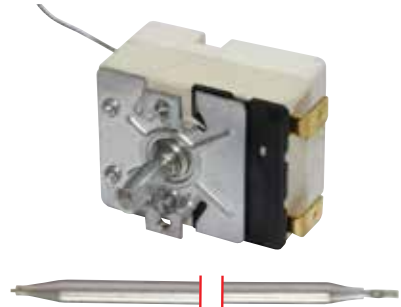

30-110 °C

[Uyumlu Karşı Kodlar / Suitable for / Adaptable to](#)

55.10022.010

Kod No Açıklamalar ve Teknik Bilgi

710101	Model	: Monofaze Termostat
	Marka	: E.G.O
	Kapiler Uzunluğu	: 900 mm (700 mm'si Silikon Kaplı)
	Balp Çapı Ø ve Uzunluğu	: 4x116 mm
	Mil Çapı Ø ve Uzunluğu	: 6x4, 6 mm - 23 mm
	Kontak	: 1
	Volt / Amper	: 250V / 16A
	Adaptör ve Rakor Ölçüsü	: -
	Kullanıldığı Cihazlar	: Fritöz - Kaynatma Kazanı

Code No Description and Technical Information

710101	Model	: Single Phase Thermostat
	Brand	: E.G.O
	Capillary Length	: 900 mm (700 mm Silicon Insulated)
	Bulb	: 4x116 mm
	D Shaft	: 6x4, 6 mm - 23 mm
	No of Contacts	: 1
	Volt / Amp	: 250V / 16A
	Adapter & Nipple Gland Size	: -
	Used In	: Fryer / Boiling Pan

55-180 °C

[Uyumlu Karşı Kodlar / Suitable for / Adaptable to](#)

55.10632.800

Kod No Açıklamalar ve Teknik Bilgi

710300	Model	: Monofaze Termostat
	Marka	: E.G.O
	Kapiler Uzunluğu	: 830 mm
	Balp Çapı Ø ve Uzunluğu	: 6x92 mm
	Mil Çapı Ø ve Uzunluğu	: 6x4,6 mm - 16 mm
	Kontak	: 1
	Volt / Amper	: 250V/16A
	Adaptör ve Rakor Ölçüsü	: -
	Kullanıldığı Cihazlar	: Benmari, Boyler

Code No Description and Technical Information

710300	Model	: Single Phase Thermostat
	Brand	: E.G.O
	Capillary Length	: 830 mm
	Bulb	: 6x92 mm
	D Shaft	: 6x4,6 mm - 16 mm
	No of Contacts	: 1
	Volt / Amp	: 250V/16A
	Adapter & Nipple Gland Size	: -
	Used In	: Bain Marie, Boiler