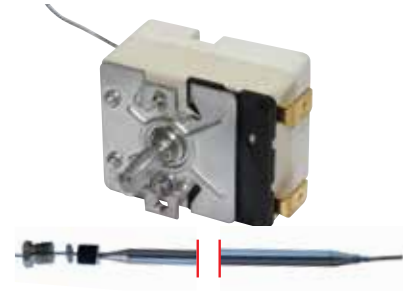

Code No Description and Technical Information

710101	Model	: Single Phase Thermostat
	Brand	: E.G.O
	Capillary Length	: 900 mm (700 mm Silicon Insulated)
	Bulb	: 4x116 mm
	D Shaft	: 6x4, 6 mm - 23 mm
	No of Contacts	: 1
	Volt / Amp	: 250V / 16A
	Adapter & Nipple Gland Size	: -
	Used In	: Fryer / Boiling Pan

55-180 °C

[Uyumlu Karşı Kodlar / Suitable for / Adaptable to](#)

55.10632.800

Kod No Açıklamalar ve Teknik Bilgi

710300	Model	: Monofaze Termostat
	Marka	: E.G.O
	Kapiler Uzunluğu	: 830 mm
	Balp Çapı Ø ve Uzunluğu	: 6x92 mm
	Mil Çapı Ø ve Uzunluğu	: 6x4,6 mm - 16 mm
	Kontak	: 1
	Volt / Amper	: 250V/16A
	Adaptör ve Rakor Ölçüsü	: -
	Kullanıldığı Cihazlar	: Benmari, Boyler

95-180 °C

Uyumlu Karşı Kodlar / Suitable for / Adaptable to

55.13039.260

Kod No Açıklamalar ve Teknik Bilgi

710302	Model	: Monofaze Termostat
	Marka	: E.G.O
	Kapiler Uzunluğu	: 830 mm (700 mm'si Teflon Kaplı)
	Balp Çapı Ø ve Uzunluğu	: 6x87 mm
	Mil Çapı Ø ve Uzunluğu	: 6x4,6 mm - 23 mm
	Kontak	: 1
	Volt / Amper	: 250V/16A
	Adaptör ve Rakor Ölçüsü	: M9x1
	Kullanıldığı Cihazlar	: Fritöz

Code No Description and Technical Information

710302	Model	: Single Phase Thermostat
	Brand	: E.G.O
	Capillary Length	: 830 mm (700 mm Teflon Insulated)
	Bulb	: 6x87 mm
	D Shaft	: 6x4,6 mm - 23 mm
	No of Contacts	: 1
	Volt / Amp	: 250V/16A
	Adapter & Nipple Gland Size	: M9x1
	Used In	: Fryer