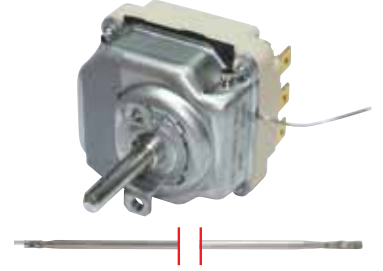

115-316 °C

[Uyumlu Karşı Kodlar / Suitable for / Adaptable to](#)

55.34059.812

Kod No Açıklamalar ve Teknik Bilgi

710824	Model	: Trifaze Termostat
	Marka	: E.G.O
	Kapiler Uzunluğu	: 880 mm
	Balp Çapı Ø ve Uzunluğu	: 3,1x226 mm
	Mil Çapı Ø ve Uzunluğu	: 6x4,6 mm - 23 mm
	Kontak	: 1
	Volt / Amper	: 250V/16A - 400V/10A
	Adaptör ve Rakor Ölçüsü	: -
	Kullanıldığı Cihazlar	: Izgara, Fırın

Code No Description and Technical Information

710824	Model	: Three Phase Thermostat
	Brand	: E.G.O
	Capillary Length	: 880 mm
	Bulb	: 3,1x226 mm
	D Shaft	: 6x4,6 mm - 23 mm
	No of Contacts	: 1
	Volt / Amp	: 250V/16A - 400V/10A
	Adapter & Nipple Gland Size	: -
	Used In	: Grill, Oven