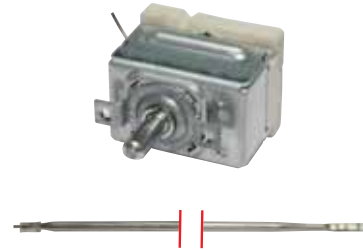

50-320°C

Uyumlu Karşı Kodlar / Suitable for / Adaptable to

55.17062.140

Kod No Açıklamalar ve Teknik Bilgi

710510	Model	: Monofaze Termostat
	Marka	: E.G.O
	Kapiler Uzunluğu	: 840 mm
	Balp Çapı Ø ve Uzunluğu	: 3,03x178 mm
	Mil Çapı Ø ve Uzunluğu	: 6x4,6 mm - 16 mm
	Kontak	: 1
	Volt / Amper	: 220V / 13A
	Adaptör ve Rakor Ölçüsü	: -
	Kullanıldığı Cihazlar	: Fritöz, Izgara

Code No Description and Technical Information

710510	Model	: Single Phase Thermostat
	Brand	: E.G.O
	Capillary Length	: 840 mm
	Bulb	: 3,03x178 mm
	D Shaft	: 6x4,6 mm - 16 mm
	No of Contacts	: 1
	Volt / Amp	: 220V / 13A
	Adapter & Nipple Gland Size	: -
	Used In	: Fryer, Grill