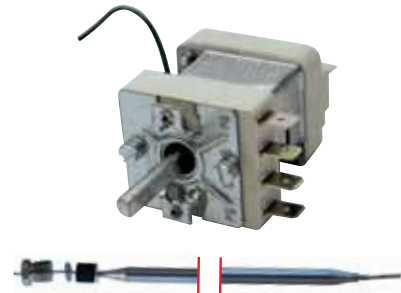

30-112 °C

Uyumlu Karşı Kodlar / Suitable for / Adaptable to

55.19022.819