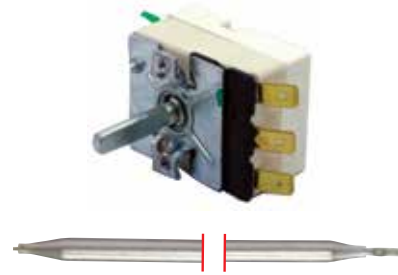

Code No Description and Technical Information

710101	Model	: Single Phase Thermostat
	Brand	: E.G.O
	Capillary Length	: 900 mm (700 mm Silicon Insulated)
	Bulb	: 4x116 mm
	D Shaft	: 6x4, 6 mm - 23 mm
	No of Contacts	: 1
	Volt / Amp	: 250V / 16A
	Adapter & Nipple Gland Size	: -
	Used In	: Fryer / Boiling Pan

55-180 °C

[Uyumlu Karşı Kodlar / Suitable for / Adaptable to](#)

55.10632.800

Kod No Açıklamalar ve Teknik Bilgi

710300	Model	: Monofaze Termostat
	Marka	: E.G.O
	Kapiler Uzunluğu	: 830 mm
	Balp Çapı Ø ve Uzunluğu	: 6x92 mm
	Mil Çapı Ø ve Uzunluğu	: 6x4,6 mm - 16 mm
	Kontak	: 1
	Volt / Amper	: 250V/16A
	Adaptör ve Rakor Ölçüsü	: -
	Kullanıldığı Cihazlar	: Benmari, Boyler

Code No Description and Technical Information

710316	Model	: Single Phase Thermostat
	Brand	: E.G.O
	Capillary Length	: 1500 mm
	Bulb	: 6x95 mm
	D Shaft	: 6x4,6 mm - 6 mm
	No of Contacts	: 2
	Volt / Amp	: 250V/16A
	Adapter & Nipple Gland Size	: -
	Used In	: Bain Marie, Boiler

31-93 °C

[Uyumlu Karşı Kodlar / Suitable for / Adaptable to](#)

55.13215.050

Kod No	Açıklamalar ve Teknik Bilgi
710306	<p>Model : Monofaze Termostat Marka : E.G.O Kapiler Uzunluğu : 710 mm (500 mm'si Teflon Kaplı) Balp Çapı Ø ve Uzunluğu : 6x129 mm Mil Çapı Ø ve Uzunluğu : 6x4,6 mm - 23 mm Kontak : 2 Volt / Amper : 250V/16A Adaptör ve Rakor Ölçüsü : - Kullanıldığı Cihazlar : Benmari, Boyler</p>
Code No	Description and Technical Information
710306	<p>Model : Single Phase Thermostat Brand : E.G.O Capillary Lenght : 710 mm (500 mm Teflon Insulated) Bulb : 6x129 mm D Shaft : 6x4,6 mm - 23 mm No of Contacts : 2 Volt / Amp : 250V/16A Adapter & Nipple Gland Size : - Used In : Bain Marie, Boiler</p>