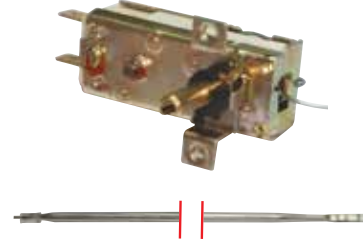

Kod No Açıklamalar ve Teknik Bilgi

710401	Model	: Monofaze Termostat
	Marka	: E.G.O
	Kapiler Uzunluğu	: 280 mm
	Balp Çapı Ø ve Uzunluğu	: 4x153 mm
	Mil Çapı Ø ve Uzunluğu	: 6x4,6 mm - 6 mm
	Kontak	: 1
	Volt / Amper	: 250V/16A
	Adaptör ve Rakor Ölçüsü	: -
	Kullanıldığı Cihazlar	: Benmari, Boyler

Code No Description and Technical Information

710401	Model	: Single Phase Thermostat
	Brand	: E.G.O
	Capillary Length	: 280 mm
	Bulb	: 4x153 mm
	D Shaft	: 6x4,6 mm - 23 mm
	No of Contacts	: 1
	Volt / Amp	: 250V/16A
	Adapter & Nipple Gland Size	: -
	Used In	: Bain Marie, Boiler

33-85 °C

Uyumlu Karşı Kodlar / Suitable for / Adaptable to

55.14019.140

Kod No Açıklamalar ve Teknik Bilgi

710402	Model	: Monofaze Termostat
	Marka	: E.G.O
	Kapiler Uzunluğu	: 195 mm
	Balp Çapı Ø ve Uzunluğu	: 4x94 mm
	Mil Çapı Ø ve Uzunluğu	: 6x4,6 mm - 15 mm
	Kontak	: 1
	Volt / Amper	: 250V/16A
	Adaptör ve Rakor Ölçüsü	: -
	Kullanıldığı Cihazlar	: Benmari, Çay Makinesi

Code No Description and Technical Information

710402	Model	: Single Phase Thermostat
	Brand	: E.G.O
	Capillary Length	: 195 mm
	Bulb	: 4x94 mm
	D Shaft	: 6x4,6 mm - 15 mm
	No of Contacts	: 1
	Volt / Amp	: 250V/16A
	Adapter & Nipple Gland Size	: -
	Used In	: Bain Marie, Tea Machine