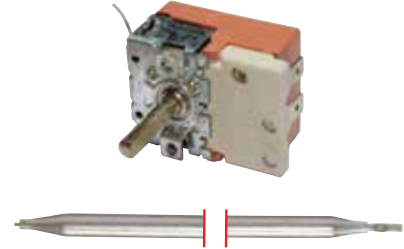

Kod No Açıklamalar ve Teknik Bilgi

710600	Model	: Monofaze Termostat
	Marka	: E.G.O
	Kapiler Uzunluğu	: 870 mm
	Balp Çapı Ø ve Uzunluğu	: 6x92 mm
	Mil Çapı Ø ve Uzunluğu	: 6x4,6 mm - 23 mm
	Kontak	: 1
	Volt / Amper	: 240V / 16A
	Adaptör ve Rakor Ölçüsü	: -
	Kullanıldığı Cihazlar	: Benmari, Boyler

Code No Description and Technical Information

710600	Model	: Single Phase Thermostat
	Brand	: E.G.O
	Capillary Length	: 870 mm
	Bulb	: 6x92 mm
	D Shaft	: 6x4,6 mm - 23 mm
	No of Contacts	: 1
	Volt / Amp	: 240V / 16A
	Adapter & Nipple Gland Size	: -
	Used In	: Bain Marie, Boiler

30-85 °C

Uyumlu Karşı Kodlar / Suitable for / Adaptable to

55.18012.010

Kod No Açıklamalar ve Teknik Bilgi

710602	Model	: Monofaze Termostat
	Marka	: E.G.O
	Kapiler Uzunluğu	: 870 mm
	Balp Çapı Ø ve Uzunluğu	: 6x100 mm
	Mil Çapı Ø ve Uzunluğu	: 6x4,6 mm - 23 mm
	Kontak	: 1
	Volt / Amper	: 240V / 16A
	Adaptör ve Rakor Ölçüsü	: M9x1
	Kullanıldığı Cihazlar	: Benmari, Boyler

Code No Description and Technical Information

710602	Model	: Single Phase Thermostat
	Brand	: E.G.O
	Capillary Length	: 870 mm
	Bulb	: 6x100 mm
	D Shaft	: 6x4,6 mm - 23 mm
	No of Contacts	: 1
	Volt / Amp	: 240V / 16A
	Adapter & Nipple Gland Size	: M9x1
	Used In	: Bain Marie, Boiler