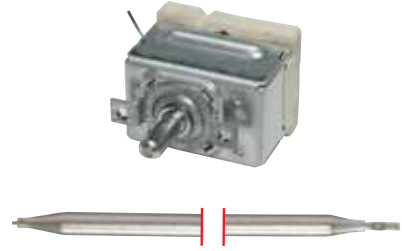

30-120 °C

Uyumlu Karşı Kodlar / Suitable for / Adaptable to

55.17022.020

Kod No Açıklamalar ve Teknik Bilgi

710503	Model	: Monofaze Termostat
	Marka	: E.G.O
	Kapiler Uzunluğu	: 840 mm
	Balp Çapı Ø ve Uzunluğu	: 6x113 mm
	Mil Çapı Ø ve Uzunluğu	: 6x4,6 mm - 16 mm
	Kontakt	: 1
	Volt / Amper	: 220V / 13A
	Adaptör ve Rakor Ölçüsü	: -
	Kullanıldığı Cihazlar	: Benmari, Çay Makinesi

Code No Description and Technical Information

710503	Model	: Single Phase Thermostat
	Brand	: E.G.O
	Capillary Length	: 840 mm
	Bulb	: 6x113 mm
	D Shaft	: 6x4,6 mm - 16 mm
	No of Contacts	: 1
	Volt / Amp	: 220V / 13A
	Adapter & Nipple Gland Size	: -
	Used In	: Bain Marie, Tea Machine