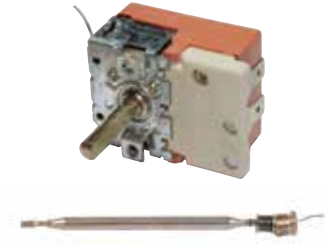

32-110 °C

Uyumlu Karşı Kodlar / Suitable for / Adaptable to

55.18022.010

Kod No Açıklamalar ve Teknik Bilgi

710601	Model	: Monofaze Termostat
	Marka	: E.G.O
	Kapiler Uzunluğu	: 870 mm
	Balp Çapı Ø ve Uzunluğu	: 3,03x160 mm
	Mil Çapı Ø ve Uzunluğu	: 6x4,6 mm - 23 mm
	Kontak	: 1
	Volt / Amper	: 240V/16A - 400V/10A
	Adaptör ve Rakor Ölçüsü	: -
	Kullanıldığı Cihazlar	: Izgara

Code No Description and Technical Information

710601	Model	: Single Phase Thermostat
	Brand	: E.G.O
	Capillary Length	: 870 mm
	Bulb	: 3,03x160 mm
	D Shaft	: 6x4,6 mm - 23 mm
	No of Contacts	: 1
	Volt / Amp	: 240V/16A - 400V/10A
	Adapter & Nipple Gland Size	: -
	Used In	: Grill