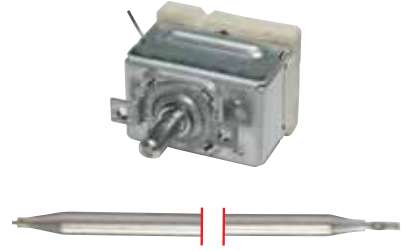

Kod No Açıklamalar ve Teknik Bilgi

710520	Model	: Monofaze Termostat
	Marka	: E.G.O
	Kapiler Uzunluğu	: 840 mm
	Balp Çapı Ø ve Uzunluğu	: 6x83 mm
	Mil Çapı Ø ve Uzunluğu	: 6x4,6 mm - 23 mm
	Kontakt	: 1
	Volt / Amper	: 220V / 13A
	Adaptör ve Rakor Ölçüsü	: -
	Kullanıldığı Cihazlar	: Benmari, Boyler

Code No Description and Technical Information

710520	Model	: Single Phase Thermostat
	Brand	: E.G.O
	Capillary Length	: 840 mm
	Bulb	: 6x83 mm
	D Shaft	: 6x4,6 mm - 23 mm
	No of Contacts	: 1
	Volt / Amp	: 220V / 13A
	Adapter & Nipple Gland Size	: -
	Used In	: Bain Marie, Boiler

29-103°C

Uyumlu Karşı Kodlar / Suitable for / Adaptable to

55.17022.070

Kod No Açıklamalar ve Teknik Bilgi

710502	Model	: Monofaze Termostat
	Marka	: E.G.O
	Kapiler Uzunluğu	: 840 mm
	Balp Çapı Ø ve Uzunluğu	: 6x113 mm
	Mil Çapı Ø ve Uzunluğu	: 6x4,6 mm - 23 mm
	Kontakt	: 1
	Volt / Amper	: 220V / 13A
	Adaptör ve Rakor Ölçüsü	: -
	Kullanıldığı Cihazlar	: Benmari, Çay Makinesi

Code No Description and Technical Information

710502	Model	: Single Phase Thermostat
	Brand	: E.G.O
	Capillary Length	: 840 mm
	Bulb	: 6x113 mm
	D Shaft	: 6x4,6 mm - 23 mm
	No of Contacts	: 1
	Volt / Amp	: 220V / 13A
	Adapter & Nipple Gland Size	: -
	Used In	: Bain Marie, Tea Machine