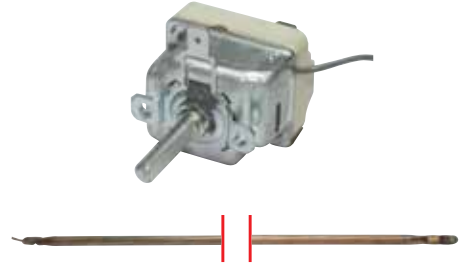

Kod No Açıklamalar ve Teknik Bilgi

710703	Model	: Monofaze Termostat
	Marka	: E.G.O
	Kapiler Uzunluğu	: 870 mm
	Balp Çapı Ø ve Uzunluğu	: 3,9x228 mm
	Mil Çapı Ø ve Uzunluğu	: 6x4,6 mm - 23 mm
	Kontak	: 1
	Volt / Amper	: 250V / 16A
	Adaptör ve Rakor Ölçüsü	: -
	Kullanıldığı Cihazlar	: Pizza Fırını

Code No Description and Technical Information

710703	Model	: Single Phase Thermostat
	Brand	: E.G.O
	Capillary Length	: 870 mm
	Bulb	: 3,9x228 mm
	D Shaft	: 6x4,6 mm - 23 mm
	No of Contacts	: 1
	Volt / Amp	: 250V / 16A
	Adapter & Nipple Gland Size	: -
	Used In	: Pizza Oven

85-450 °C

Uyumlu Karşı Kodlar / Suitable for / Adaptable to

55.19082.805

Kod No Açıklamalar ve Teknik Bilgi

710701	Model	: Monofaze Termostat
	Marka	: E.G.O
	Kapiler Uzunluğu	: 870 mm
	Balp Çapı Ø ve Uzunluğu	: 3,9x228 mm
	Mil Çapı Ø ve Uzunluğu	: 6x4,6 mm - 23 mm
	Kontak	: 1
	Volt / Amper	: 250V / 16A
	Adaptör ve Rakor Ölçüsü	: -
	Kullanıldığı Cihazlar	: Pizza Fırını

Code No Description and Technical Information

710701	Model	: Single Phase Thermostat
	Brand	: E.G.O
	Capillary Length	: 870 mm
	Bulb	: 3,9x228 mm
	D Shaft	: 6x4,6 mm - 23 mm
	No of Contacts	: 1
	Volt / Amp	: 250V / 16A
	Adapter & Nipple Gland Size	: -
	Used In	: Pizza Oven