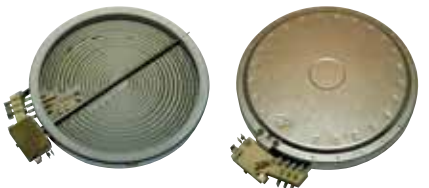

Uyumlu Karşı Kodlar / Suitable for / Adaptable to
10.59313.004

رقم الكود	الفنية التفسيرات والمعلومات
780108	مشع لوحة الحرارة : نموذج E.G.O : ماركات تجارية 215 mm : الأبعاد - : عجلة 2100W1500-W / 230V600-V : واط/فولط

AR

Code No	Description and Technical Information
780108	Model : Radiant Hot Plate Brand : E.G.O Dimensions : 215 mm Protector : - Watt / Voltage : 2100W-1500W / 230V - 600V

EN